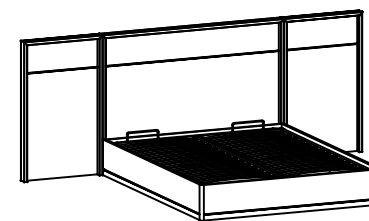

Кровать Р[*]740
Размеры, мм (ШхВхГ)
3104x1200x2124

Цвет [*]:
2 --- светло-серый
3 --- орех
5 --- серо-бежевый