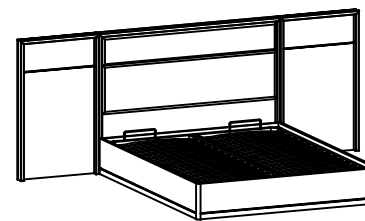

Кровать Р[*]730
Размеры, мм (ШхВхГ)
3104x1200x2124