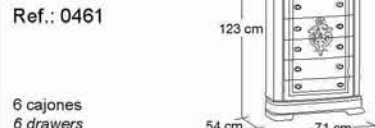

Sinfonier / Chiffonnier
Высокий комод

6 cajones
6 drawers
Puntos / Points: 1.538
Peso neto kgs. / Net weight kgs: 60
Bultos / Packages: 1
Volumen / Volume: 0,55 m³

Medidas en pulgadas / Size in inches
w: 28 d: 21,3 h: 48,4