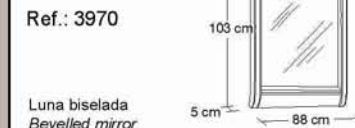

Espejo / Mirror
зеркало

Luna biselada
Bevelled mirror
Puntos / Points: 615
Peso neto kgs. / Net weight kgs: 16
Bultos / Packages: 1
Volumen / Volume: 0,10 m³

Medidas en pulgadas / Size in inches
w: 34,6 d: 2 h: 40,5