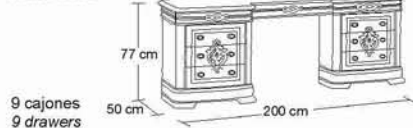

Tocador / Dressing table / туалетный столик
Ref.: 3950

9 cajones
9 drawers
Puntos / Points: 2.308
Peso neto kgs. / Net weight kgs: 98
Bultos / Packages: 2
Volumen / Volume: 0,73 m³

Medidas en pulgadas / Size in inches
w: 78,8 d: 19,7 h: 30,3