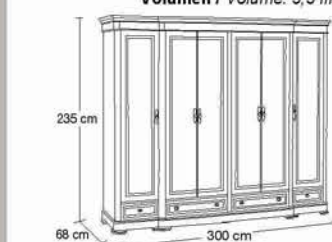

Armario 6 puertas 300 cm / 6 doors wardrobe
Ref.: 3902

Medidas en pulgadas / Size in inches
w: 118,1 d: 26,8 h: 92,52

Puntos / Points: 5.200
Peso neto kgs. / Net weight kgs: 400
Bultos / Packages: 12
Volumen / Volume: 3,3 m³