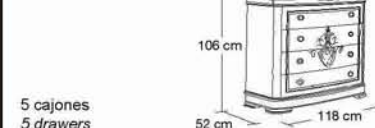

Cómoda / Chest of drawers / КОМОД
Ref.: 3941

5 cajones
5 drawers
Puntos / Points: 1.538
Peso neto kgs. / Net weight kgs: 78
Bultos / Packages: 1
Volumen / Volume: 0,75 m³

Medidas en pulgadas / Size in inches
w: 46,5 d: 20,5 h: 41,7