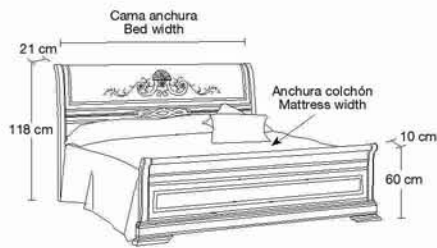

DORMITORIO MODELO

39

3901 ARMARIO 6 PUERTAS  
WARDROBE 6 DOORS  
шкаф 6-дверный

**Camá / Bed / кровать**

Medidas en pulgadas / Size in inches  
Cabezal / Headboard: d: 8,3 h: 46,5  
Piecera / Footboard: d: 39 h: 23,6

Longitud colchón opcional 190/200.  
Mattress length optional 190/200

Bultos / Packages: 3

Anchura colchón cm. Mattress width cm.	180	160	150	140-135
Anchura colchón pulgadas Mattress inches	70,9	63	59,1	55,1
Camá anchura cm. Bed width cm.	190	170	160	150
Camá anchura pulgadas Bed width inches	74,8	66,9	63	59
Volumen m <sup>3</sup> Volume m <sup>3</sup>	0,54	0,48	0,45	0,41
Peso neto kgs. Net weight kgs.	66	59	56	53
Referencia Reference	3981	3971	3919	3910
Camá puntos Bed points	2.179	2.100	1.981	1.981

Medidas en pulgadas / Size in inches  
Cabezal / Headboard: d: 8,3 h: 46,5

**Cabecero / Headboard / изголовье**

Longitud colchón opcional 190/200.  
Mattress length optional 190/200

Bultos / Packages: 1

Anchura colchón cm. Mattress width cm.	180	160	150	140-135
Anchura colchón pulgadas Mattress inches	70,9	63	59,1	55,1
Cabecero anchura cm. Headboard width cm.	190	170	160	150
Cabecero anchura pulgadas Headboard width inches	74,8	66,9	63	59
Volumen m <sup>3</sup> Volume m <sup>3</sup>	0,32	0,28	0,26	0,24
Peso neto kgs. Net weight kgs.	31	27	25	24
Referencia Reference	3980	3972	3916	3911
Cabecero puntos Headboard points	1.375	1.325	1.250	1.250

Medidas en pulgadas / Size in inches  
w: 71,2 d: 24,8 h: 87,4

Distribución interior  
Internal distribution

Puntos / Points: 4.180

Peso neto kgs. / Net weight kgs: 206  
Bultos / Packages: 8  
Volumen / Volume: 1,52 m<sup>3</sup>