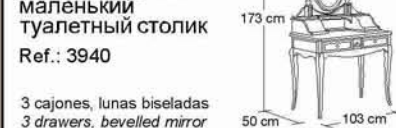

Coqueta
Small dressing table

3 cajones, lunas biseladas
3 drawers, bevelled mirror
Puntos / Points: 1.154
Peso neto kgs. / Net weight kgs: 45
Bultos / Packages: 1
Volumen / Volume: 0,75 m³

Medidas en pulgadas / Size in inches
w: 40,5 d: 19,7 h: 68,1