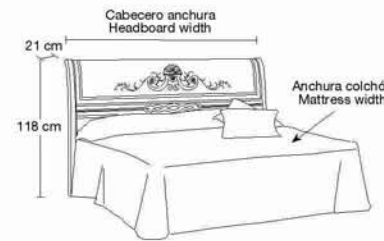

DORMITORIO MODELO

39

3901 ARMARIO 6 PUERTAS  
WARDROBE 6 DOORS  
шкаф 6-дверный

**Camá / Bed / кровать**

Medidas en pulgadas / Size in inches  
Cabezal / Headboard: d: 8,3 h: 46,5  
Piecera / Footboard: d: 39 h: 23,6

Longitud colchón opcional 190/200.  
Mattress length optional 190/200

Bultos / Packages: 3

Anchura colchón cm. Mattress width cm.	180	160	150	140-135
Anchura colchón pulgadas Mattress inches	70,9	63	59,1	55,1
Camá anchura cm. Bed width cm.	190	170	160	150
Camá anchura pulgadas Bed width inches	74,8	66,9	63	59
Volumen m <sup>3</sup> Volume m <sup>3</sup>	0,54	0,48	0,45	0,41
Peso neto kgs. Net weight kgs.	66	59	56	53
Referencia Reference	3981	3971	3919	3910
Camá puntos Bed points	2.179	2.100	1.981	1.981

Medidas en pulgadas / Size in inches  
Cabezal / Headboard: d: 8,3 h: 46,5

**Cabecero / Headboard / изголовье**

Longitud colchón opcional 190/200.  
Mattress length optional 190/200

Bultos / Packages: 1

Anchura colchón cm. Mattress width cm.	180	160	150	140-135
Anchura colchón pulgadas Mattress inches	70,9	63	59,1	55,1
Cabecero anchura cm. Headboard width cm.	190	170	160	150
Cabecero anchura pulgadas Headboard width inches	74,8	66,9	63	59
Volumen m <sup>3</sup> Volume m <sup>3</sup>	0,32	0,28	0,26	0,24
Peso neto kgs. Net weight kgs.	31	27	25	24
Referencia Reference	3980	3972	3916	3911
Cabecero puntos Headboard points	1.375	1.325	1.250	1.250